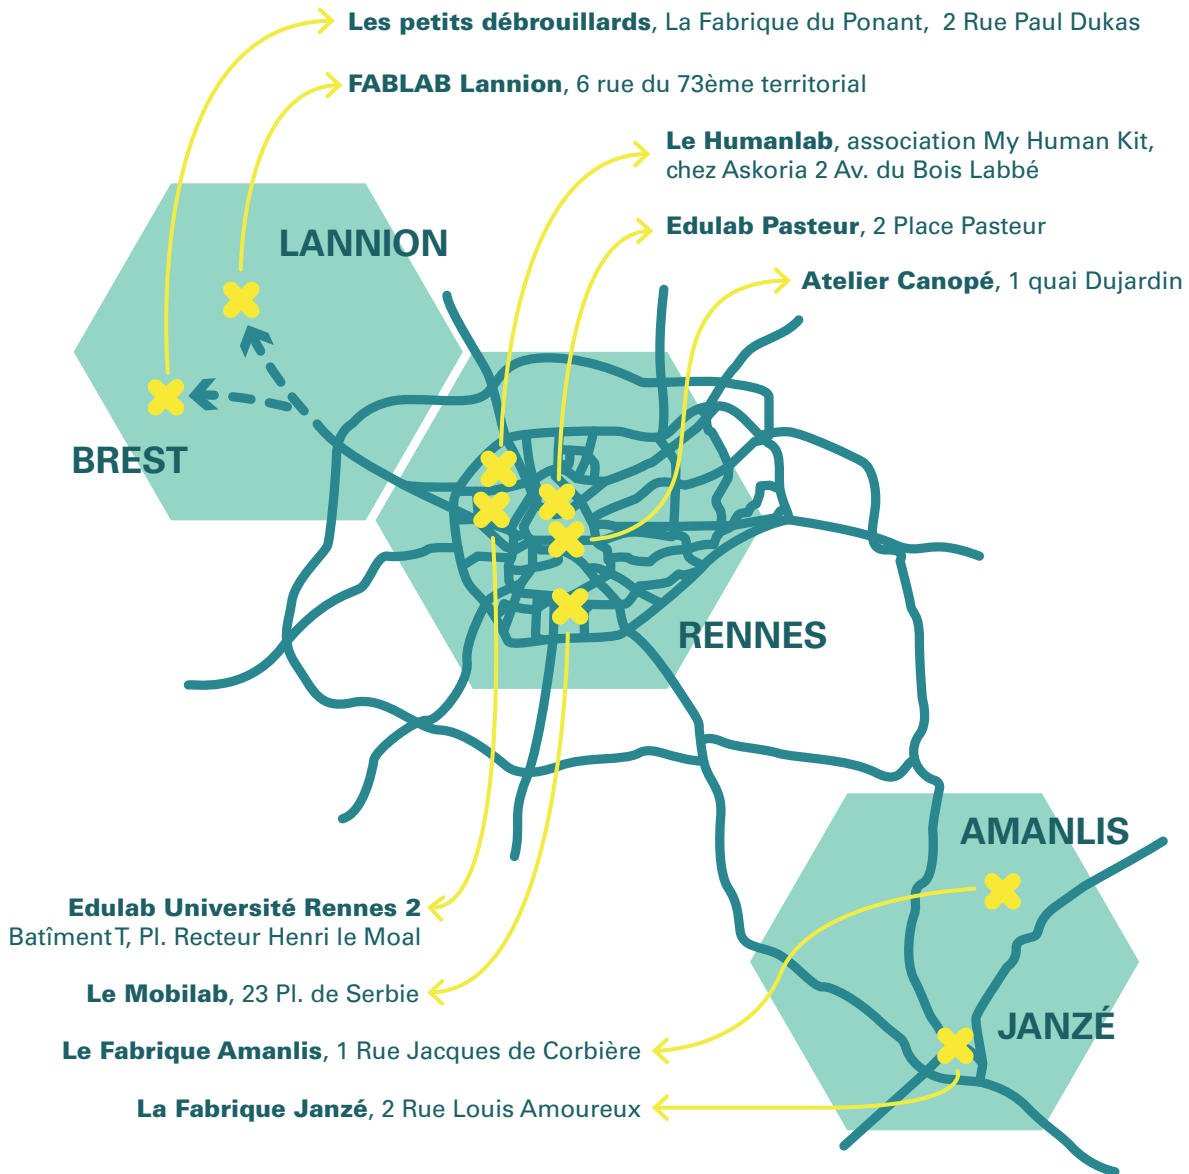

# JE FABRIQUE MON MATÉRIEL PÉDAGOGIQUE

Sept FabLabs vous ouvrent leurs portes sur le territoire Treton pour venir fabriquer ensemble votre matériel pédagogique pendant le mois de mai.

Webinaire de lancement en replay  
<https://colibris.link/4R4K7>

Plus d'infoe

<https://colibris.link/ciujS>

**Soirée de lancement** à La Fabrique Janzé le mercredi 4 mai de 17h à 20h.

**Soirée de clôture** à l'EduLab Pasteur le mardi 24 mai de 18h à 21h.

MAI	9	10	11	12	13	14	16	17	18	19	20	21	23
La Fabrique Janzé		10h-19h		10h-19h				10h-19h		10h-19h			
La Fabrique Amanlis			14h-20h			9h-12h			14h-20h			9h-12h	
Le Humanlab	10h-19h		14h-19h	10h-19h									
EduLab Rennes 2							10h-18h				13h-18h		
FABLAB Lannion					14h-17h			17h-18h30	14h-18h	17h-18h30			
Le Mobilab	9h-12h		9h-12h	9h-12h 14h-18h			9h-12h		9h-12h 14h-18h	9h-12h 14h-18h			9h-12h
Les petits débrouillards								16h-19h	14h-18h		14h-17h		